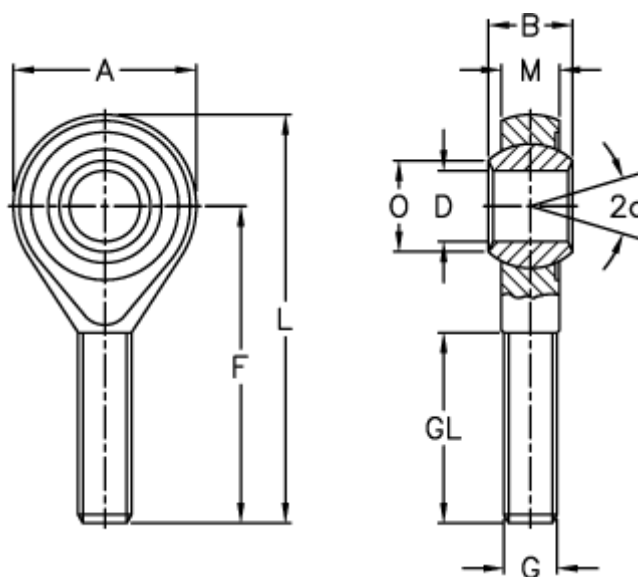

Varenummer: 03304010125
Beskrivelse: Fluro ledhoved GALO 10 10x1,25
Med venstregevind

Mål

A	= 28	L	= 62
a (grader)	= 13	M	= 10.5
B	= 14	O	= 12.9
D	= 10	Statisk belastning C0 (kN)	= 17.4
Dynamisk belastning C (kN)	= 6.5	Tilladelige o/min	= Ikke velegnet til rotation
F	= 48	Vægt (g)	= 56
g	= M10x1,25		
GL	= 29		